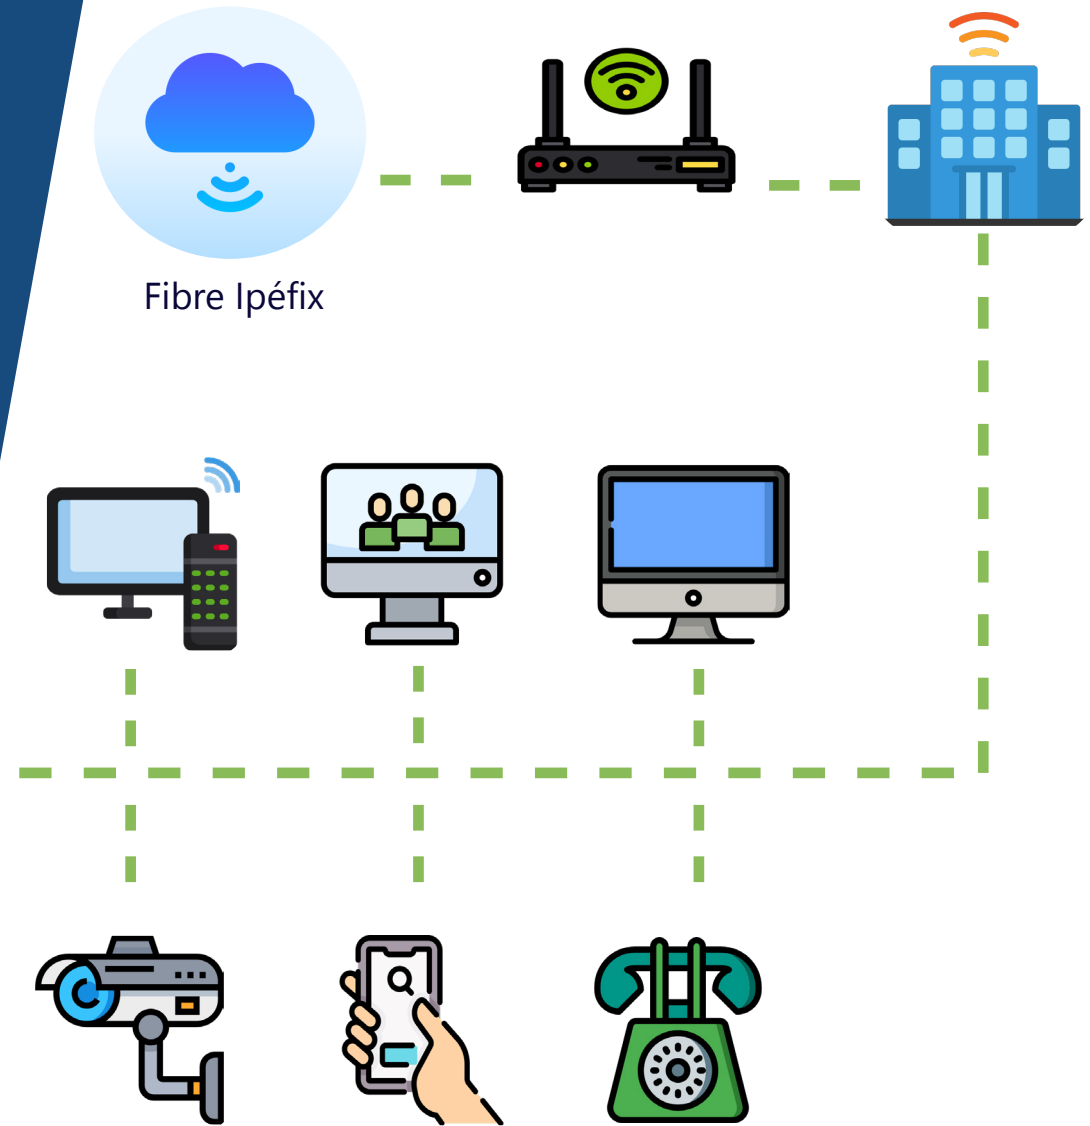

SUPERVISION

de vos installations, par le biais d'applications de monitoring pour suivre en temps réel la performance de votre réseau.

7347

Connexions / Jour

1281

Points d'accès Wifi supervisés

5465

Chambres connectées