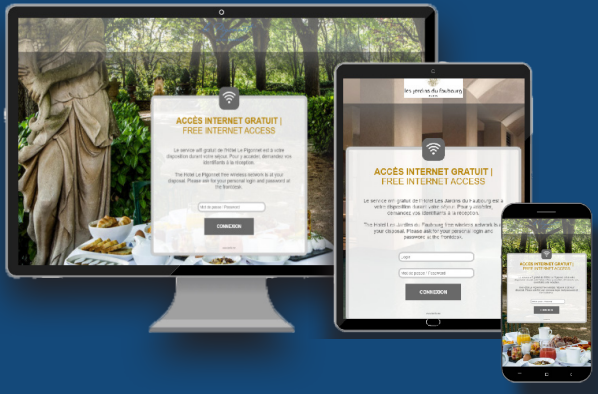

//

Réseau Wifi

Réseau supervisé à distance, en temps réel

Interface d'authentification personnalisée

Matériel haut de gamme mis à disposition

Fibre optique FFTO

Débit minimum garanti
Offres de 100 Mb/s jusqu'à 10 Gb/s

Garantie de temps de rétablissement
GTR de 4 heures

Réseau fiable et sécurisé

Téléphonie IP

Coûts de communication maîtrisés

Outils métiers adaptés

Réseau sans fil pour faciliter vos déplacements

Solution clé en main